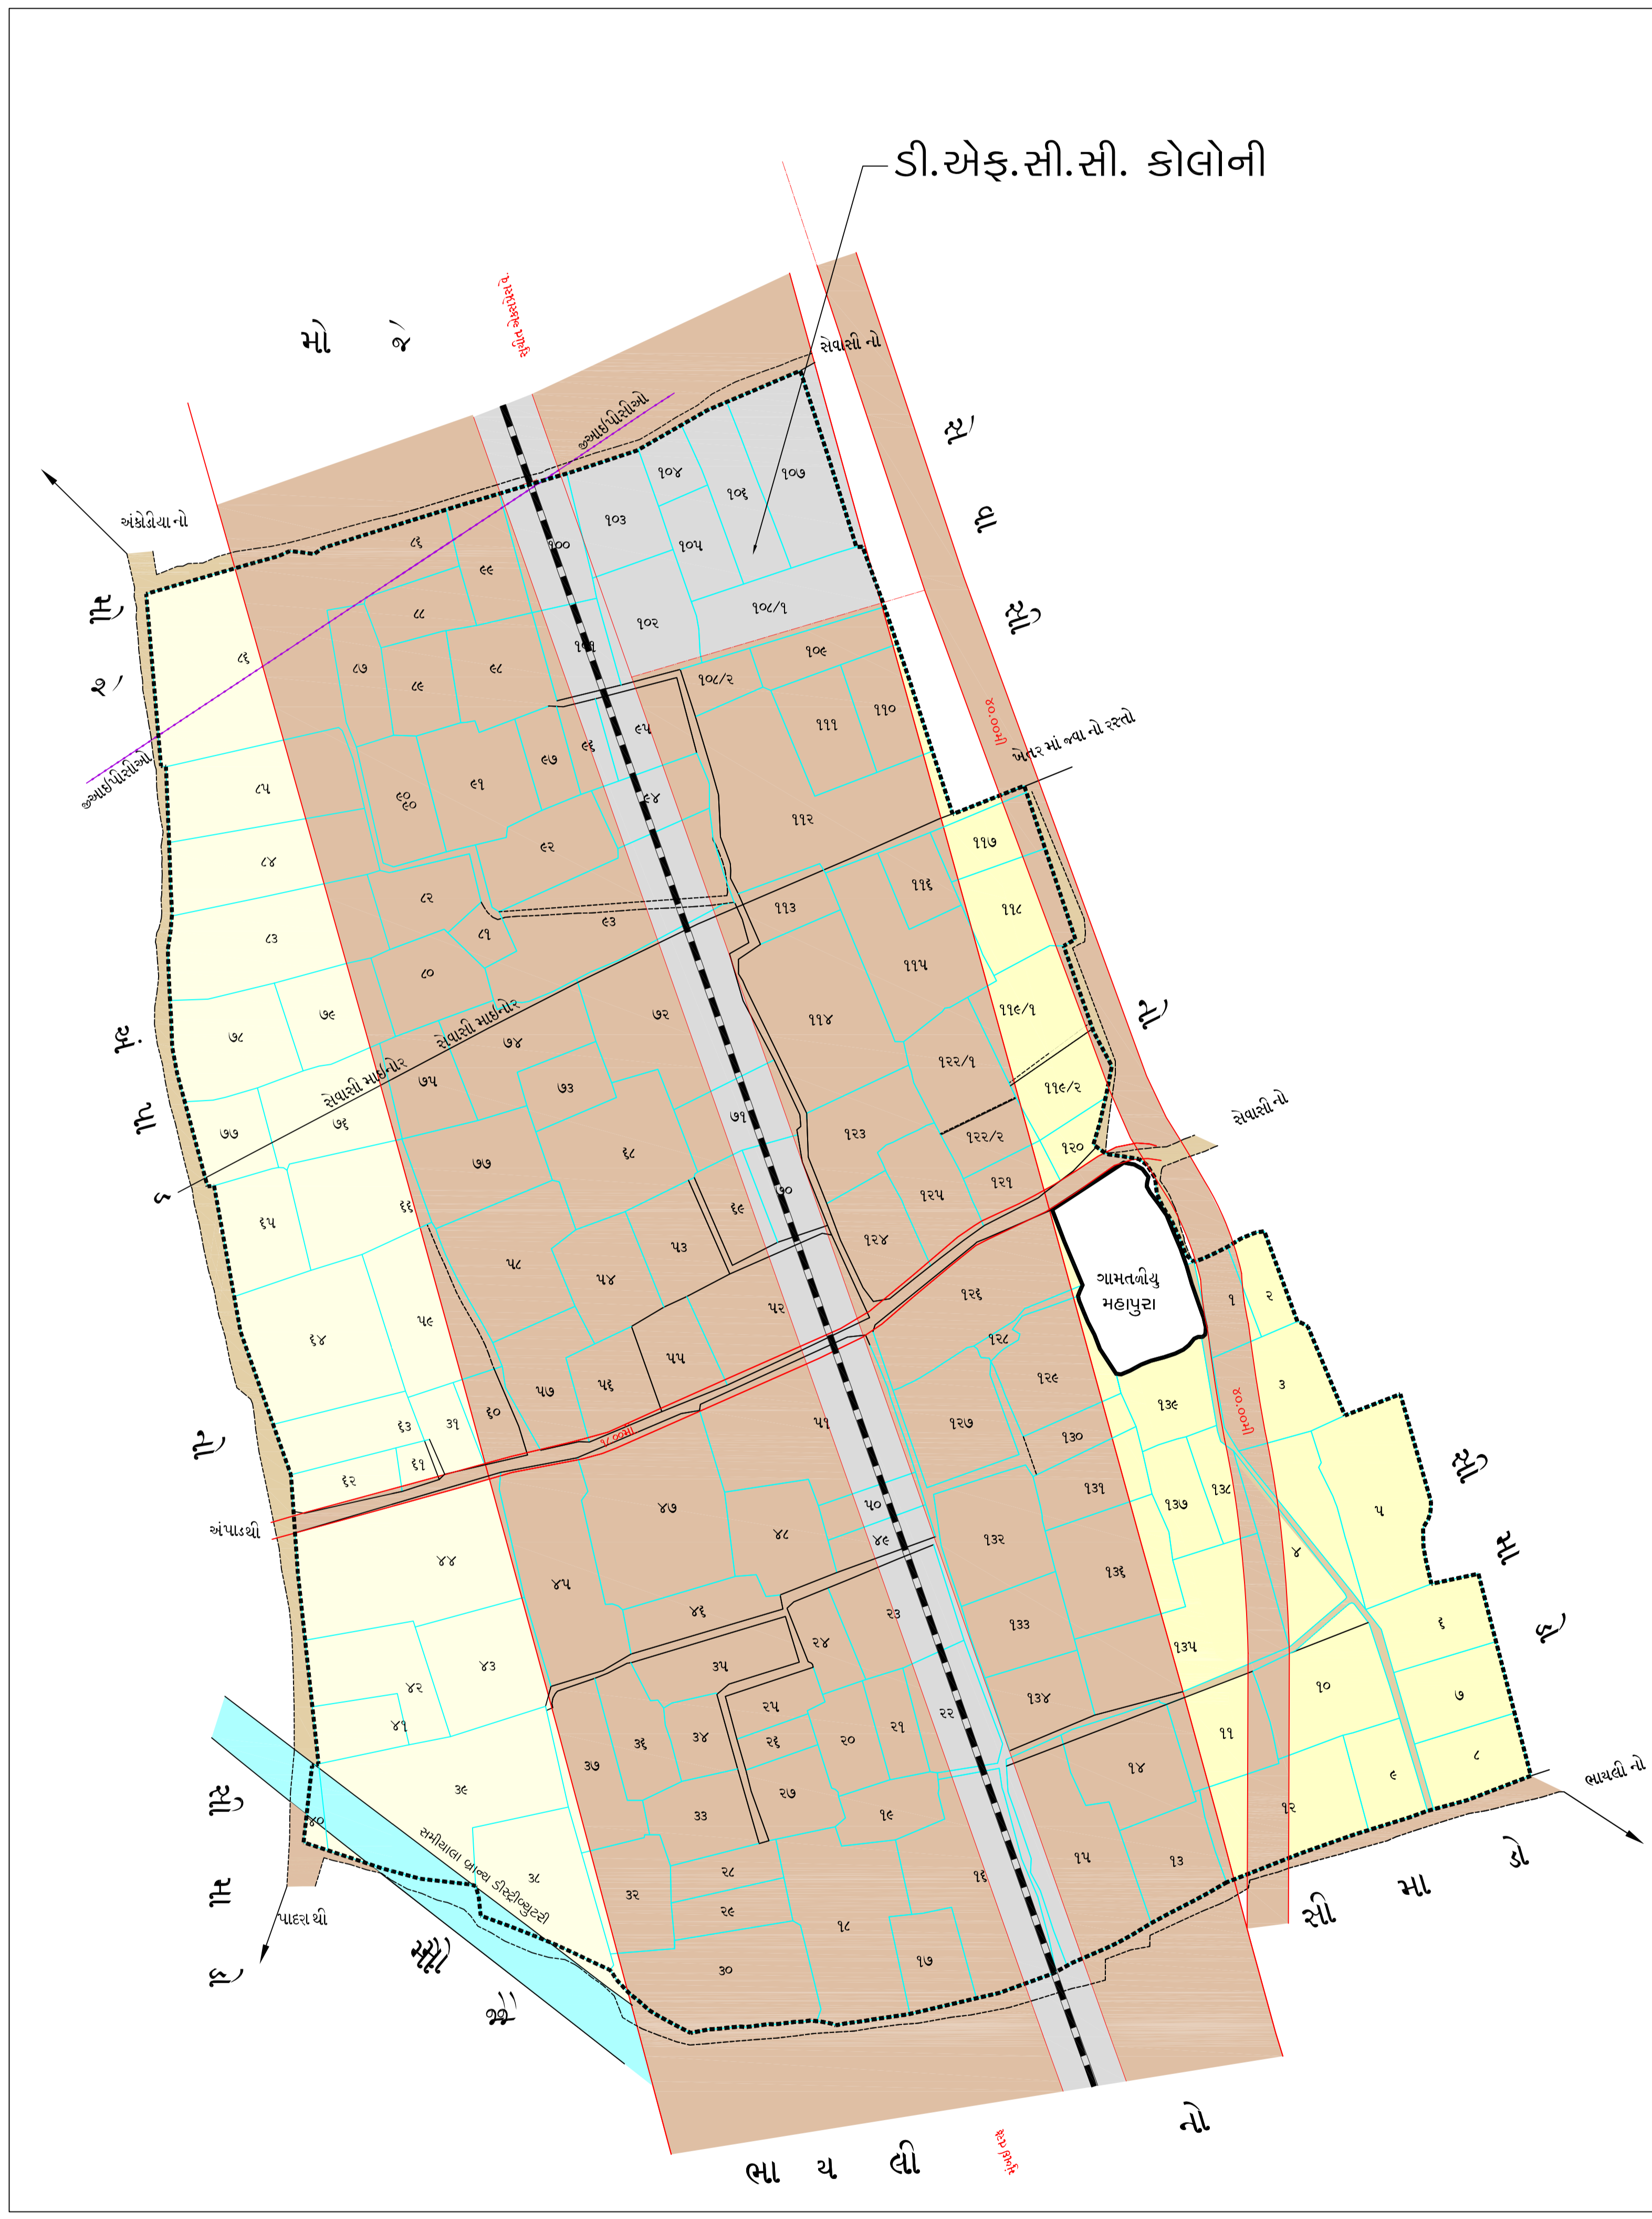

સુચિત જમીન વપરાશ - ૨૦૩૧

નકશા નં. ૧૨૮

ભૂમલકા બાબત			સીમાદ્ર બાબત					
ભૂમલકા નં.	કચા નં-ની	કઈ હિસ્સાએ	SR.NO	આમનું નામ	તાલુકાનું નામ	જિલ્લાનું નામ	ક્રમની યાચાની કક્ષાક્રમ	તારીખ
૧	૯૦	પશ્ચિમ	૧	આવહી	વડોદરા	વડોદરા	સત્તામંડળી	૧૧.૦૧.૯૭
૨		અધ્યક્ષ	૨	અધ્યક્ષ	વડોદરા	વડોદરા	સત્તામંડળી	૧૧.૦૧.૯૭
૩		સેવાશીલ	૩	સેવાશીલ	વડોદરા	વડોદરા	સત્તામંડળી	૧૧.૦૧.૯૭

સુચિત જમીન વપરાશ - ૨૦૩૧ હદો, ઉપયોગીતા અને સેવા

- ગમતલા - રહેણાક વિસ્તાર આર-૧ - રહેણાક વિસ્તાર આર-૨ - રહેણાક વિસ્તાર આર-૩ - પ્રતિબંધિત રહેણાક વિસ્તાર - સામાન્ય વાણિજ્ય વિસ્તાર - સ્થાનિક વાણિજ્ય વિસ્તાર - સોટી સેવર - ઓબ્લોક્વોયસ ઓધો. વિસ્તાર - નોનઓબ્લોક્વોયસ ઓધો. વિસ્તાર - વાહર હેતુ - પાવ્લીક ઈન્સ્ટીટ્યુશનલ હેતુ - નદી, નાળા, તળાવ, કાંસ, કેનાલ - આઈ.ટી નોડ - ખેતોવાડી વિસ્તાર - પ્રતિબંધિત વિસ્તાર - સામંદ પ્રમોટ નો હેતુ - પ્રતિબંધિત વિસ્તાર-૧ - પ્રતિબંધિત વિસ્તાર-૨ - પ્રતિબંધિત વિસ્તાર-૩ - પ્રતિબંધિત વિસ્તાર-૪ - પ્રતિબંધિત વિસ્તાર-૫ - અનમત વિસ્તાર - અસામાન્ય કચરાસ્થાન - કચરા ના નિકાલ ની સાઈટ - સેડ, સેલ્વે, એરપોર્ટ - પાર્કીંગ ઝોન	- વડોદરા શહેરી વિકાસ સત્તામંડળની હદ - વડોદરા મ્યુનિસિપલ કોર્પોરેશન ની હદ - વાણુકા ની હદ - ગમ્ય હદ - નગર રચના યોજના ની હદ - નોડ - સેવાશીલ નોડ - આઈવાસી કેન્દ્ર - ન્યુક્લિયસ - ગેસ લાઈન - હાઈટેન્શન લાઈન - એરપોલ્યુશન હદ - રિવર ડાઈવર્ઝન - સુચિત એકસપેસ વે - હવાત એકસપેસ વે - બેનવલ હાથવે - સ્ટેટ હાથવે - મુખ્યસ્થા - હવાત સ્ટેસ - સુચિત સ્ટેસ - બોરોગેવ સ્ટેવે - મેરોગેવ સ્ટેવે - સુચિત ધીવ - હવાત સોડ ઓવર ધીવ - સુચિત સોડ ઓવર ધીવ - નર્મદા ડાન્ક કેનાલ - નર્મદા ડાઈટીબ્યુટરી કેનાલ - નર્મદા માર્ગનોટ કેનાલ